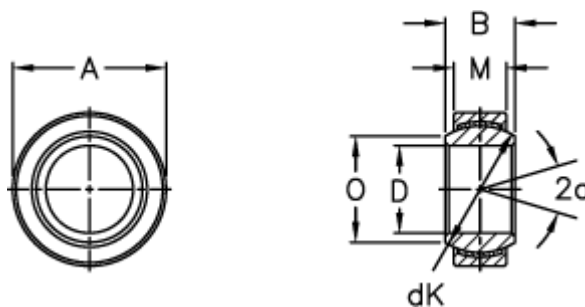

Varenummer: 03442045
Beskrivelse: Fluro Ledleje GE 45EC-NIRO

Mål

A	= 68 0 -0,013
B	= 32
D	= 45 0 -0,012
dK	= 60
Dynamisk belastning C (kN)	= 247
Kipvinkel	= 7
M	= 25
O	= 50.8

Statisk belastning C0 (kN)	= 481
Vægt	= 400